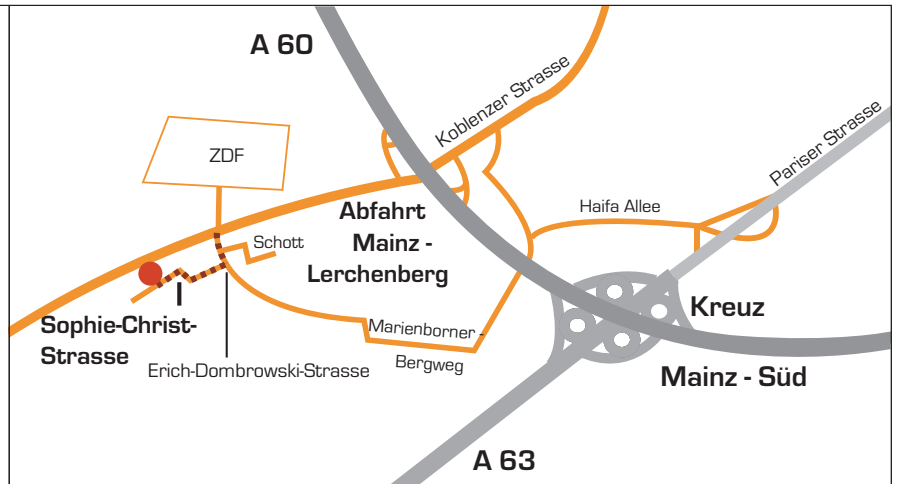

So erreichen Sie uns:

Auf der A60 die Ausfahrt Lerchenberg (ZDF), an der Kreuzung links, hinter dem Gebäude der Verlagsgruppe Rhein-Main (VRM) rechts in die Erich-Dombrowski-Strasse, dann in die Sophie-Christ-Strasse. Besucherparkplätze befinden sich direkt vor dem SkyCenter. Sie finden uns im 2. OG.

● ● ● ● ● bureau23

im SkyCenter
Sophie-Christ-Strasse 4
55127 Mainz (vis-a-vis ZDF)
Tel. 061 31-720 99 52
Fax 061 31-720 99 54
www.bureau23de
info@bureau23.de

Anfahrt

● ● ● ● ● bureau23 | bureau | für | gestaltung